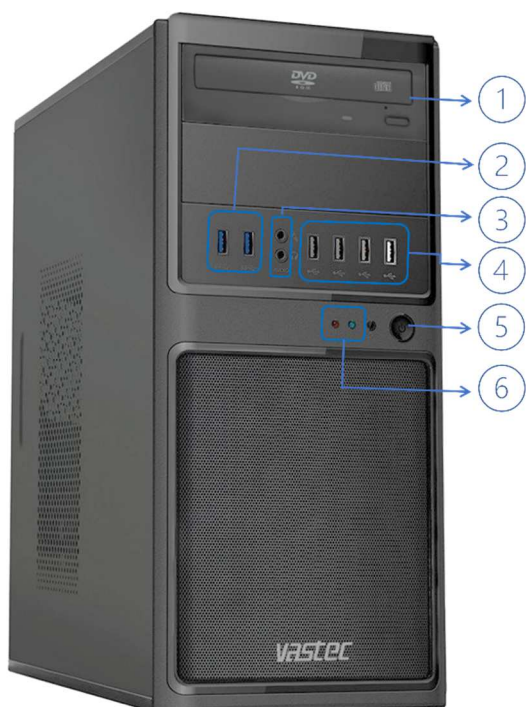

(g) Interfaz gráfica colaborativa entre componentes integrados y dedicados

(u) Las ranuras de expansión pueden estar en uso.

-Imagen referencial.

**Vista Frontal:**

1. Unidad Óptica.
2. Puertos USB 3.2.
3. Entrada y salida de Audio.
4. Puertos USB 2.0.
5. Botón de encendido.
6. Indicadores LED.

-Imagen referencial.

Anexo de la Ficha Técnica

Marca: [Vastec](#)

Modelo: [COMMANDER XI](#)

Numero de Parte de la Ficha Producto: [CMH7GM90RVA2LE](#)

Código De Ficha Producto: [642341](#)

La característica SUIT-OFIMATICA de la presente Ficha-producto se ha actualizado a la versión: