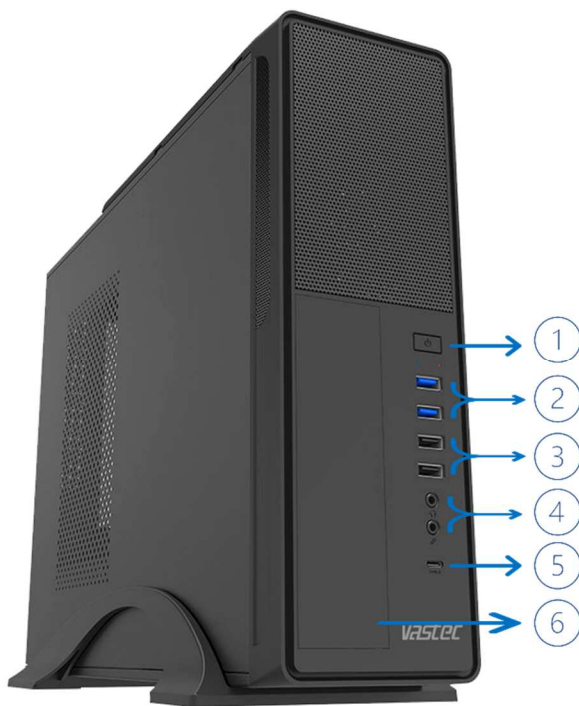

(u) Las ranuras de expansión pueden estar en uso.

-Imagen referencial.

**Vista Frontal:**

1. Botón de encendido.
2. Puertos USB 3.2.
3. Puertos USB 2.0.
4. Entrada y salida de Audio.
5. Puerto USB Tipo C
6. Unidad Óptica.

-Imágenes referenciales.

Anexo de la Ficha Técnica

Marca: [Vastec](#)

Modelo: [COMMANDER XI](#)

Numero de Parte de la Ficha Producto: [CCH78T900VA12C](#)

Código De Ficha Producto: [642522](#)

La característica SUIT-OFIMATICA de la presente Ficha-producto se ha actualizado a la versión: