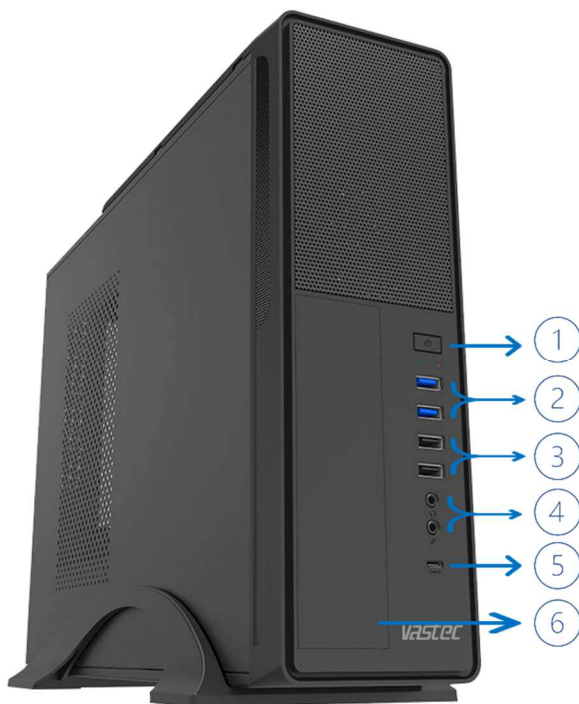

(u) Las ranuras de expansión pueden estar en uso.

-Imagen referencial.

**Vista Frontal:**

1. Botón de encendido.
2. Puertos USB 3.2.
3. Puertos USB 2.0.
4. Entrada y salida de Audio.
5. Puerto USB Tipo C
6. Unidad Óptica.

-Imágenes referenciales.

Anexo de la Ficha Técnica

Marca: [Vastec](#)

Modelo: [COMMANDER XI](#)

Numero de Parte de la Ficha Producto: [CCH78M900VA12D](#)

Código De Ficha Producto: [642527](#)

La característica SUIT-OFIMATICA de la presente Ficha-producto se ha actualizado a la versión: